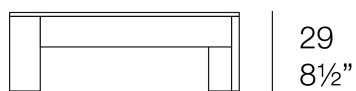

Info

Description

Weight: 9.01 Kg

60 - 24¾"

POSIDONIA Mesa Tumbona
POSIDONIA Sun Lounger Table

Finishes

finishes

ALUMINIUM