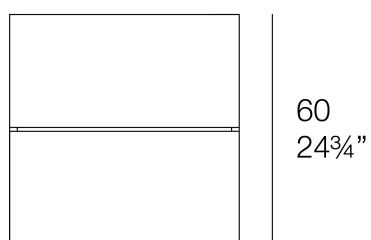

Info

Description

Weight: 9.01 Kg

60 - 24¾"

POSIDONIA Mesa Tumbona
POSIDONIA Sun Lounger Table

Finishes

finishes

ALUMINIUM