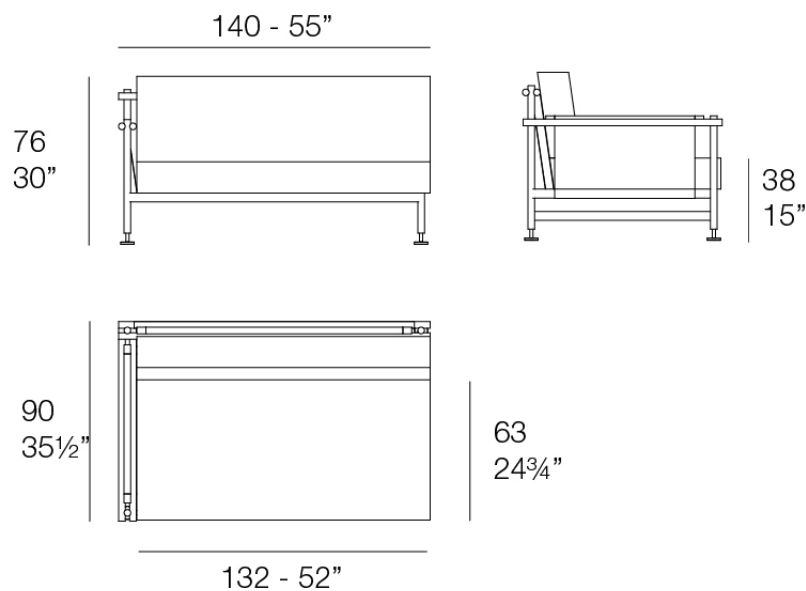

Weight: 31.28 Kg

HAMPTONS Módulo Derecho  
HAMPTONS Right Section