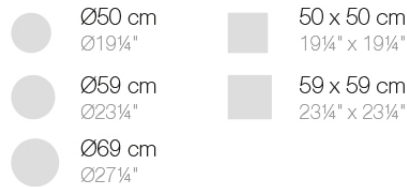

TABLE TOPS OPTIONS - OPCIONES SOBRES