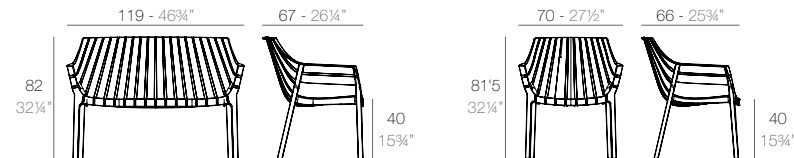

Produit conforme à la norme UNE EN 1022:05 (stabilité), UNE EN 581-1:06 (sécurité), UNE EN 1728:13 (résistance), ANSI/BIFMA X5.4-2012.

Entretien du produit: nettoyer celui ci avec un chiffon doux humide et avec du savon ou détergent liquide dilué dans l'eau. Eviter l'utilisation de l'Acétone, Trichloréthylène, Ammoniaque ou détergent contenant ces substances attaquant le plastique.

Eviter toute utilisation inadaptée: Monter debout sur l'assise, s'asseoir sur le dossier, utiliser le meuble comme un escabeau. Vondom dégage sa responsabilité dans le non respect de ces recommandations et la garantie ne s'exercera pas.

INFORMAZIONI DAL FABBRICANTE AL CLIENTE.

Materiale: Polipropileno con colorante in pasta.

Prodotto conforme a UNE EN 1022:05 (stabilità), UNE EN 581-1:06 (sicurezza), UNE EN 1728:13 (resistenza) e ANSI/BIFMA X5.4-2012.

Mantenimento del prodotto: pulire il prodotto con un panno umido morbido con sapone o detergente liquido, diluito in acqua. Si deve evitare l'uso di acetone, tricloroetilene e ammoniacca o detersivi che contengano sostanze che danneggiano la plastica.

Evitare l'uso inadeguato: montare con i piedi sulla mobile, sedersi sullo schienale, usare i mobili come scala. Vondom non è responsabile dell'uso inadeguato del prodotto. La garanzia non copre la riparazione o sostituzione del prodotto in caso di uso scorretto.

DIMENSIONS

SPRITZ Sofá

SPRITZ Sofa

Ref: 56025

SPRITZ Sillón

SPRITZ Lounge Chair

Ref: 56024