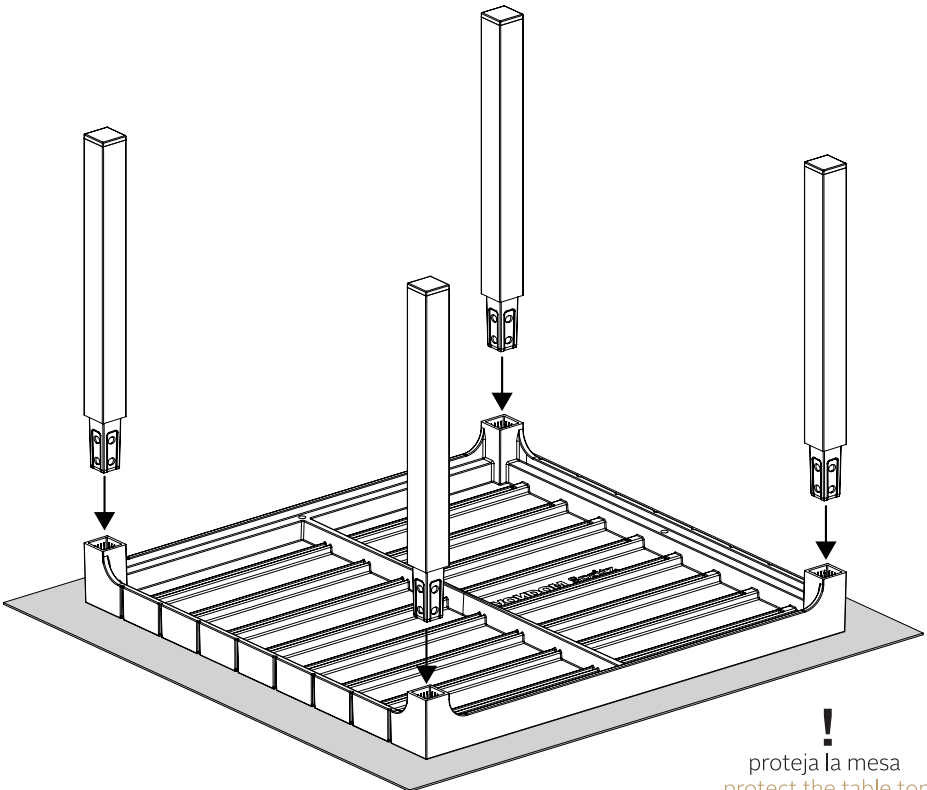

### Colección SPRITZ / SPRITZ COLLECTION instrucciones para montaje / instructions to assembly

pata / leg  
x16 ud

mesa / table top  
x4 ud

!  
proteja la mesa  
protect the table top

SPRTIZ Mesa baja  
SPRTIZ Coffee Table

Ref. : 56030  
59x59x40 cm.

Ref. : 56026  
96x59x40 cm.

SPRTIZ Mesa tumbona  
SPRITZ Sun lounger table

Ref. : 56028  
45x45x28 cm.

Ref. : 56029  
59x59x28 cm.