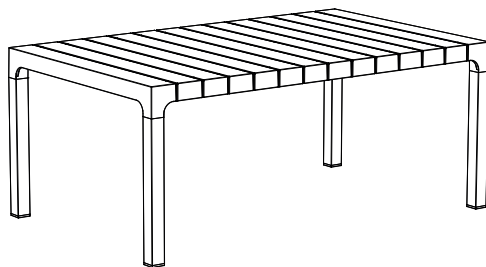

### Colección SPRITZ / SPRITZ COLLECTION instrucciones para montaje / instructions to assembly

pata / leg  
x16 ud

mesa / table top  
x4 ud

!  
proteja la mesa  
protect the table top

SPRTIZ Mesa baja  
SPRTIZ Coffee Table

Ref. : 56030  
59x59x40 cm.

Ref. : 56026  
96x59x40 cm.

SPRTIZ Mesa tumbona  
SPRITZ Sun lounger table

Ref. : 56028  
45x45x28 cm.

Ref. : 56029  
59x59x28 cm.