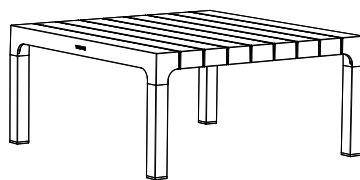

### Colección SPRITZ / SPRITZ COLLECTION instrucciones para montaje / instructions to assembly

pata / leg  
x16 ud

mesa / table top  
x4 ud

!  
proteja la mesa  
protect the table top

SPRTIZ Mesa baja  
SPRTIZ Coffee Table

Ref. : 56030  
59x59x40 cm.

Ref. : 56026  
96x59x40 cm.

SPRTIZ Mesa tumbona  
SPRITZ Sun lounger table

Ref. : 56028  
45x45x28 cm.

Ref. : 56029  
59x59x28 cm.